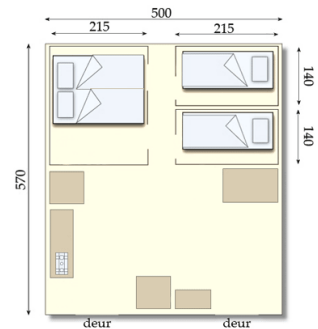

Een luxe vijfpersoons bungalowtent met drie afzonderlijke slaapcabines.
Een Espace bungalowtent is 30 m² gemak en plezier op een plaats van minimaal 250 m².

Espace indeling:

De vijfpersoons Espace is een luxe bungalowtent met ruim zitgedeelte, dubbeldak en een stahoogte van 2,30 m. In de leefruimte vind je de volledig ingerichte keuken, de koelkast, de elektrische koffiezetter, een kastje, een extra tafeltje etc. Van dit gedeelte kun je de hele zijkant oprollen voor een ideale in- en uitloop. Buiten staat het tuinstel met parasol en twee verstelbare ligstoelen.

Espace slaapcabines:

Een Espace heeft drie afzonderlijke slaapcabines:

Een grote cabine van 215 x 280 cm en twee eenpersoons cabines van 215 x 140 cm.

In de grote cabine staat een queen-sized tweepersoons bed van 160 x 200 cm, met dekbedden en hoofdkussens.

In ieder van de eenpersoons cabines staat een bed van 70 x 190 cm met dekbed en hoofdkussens.

In de grote cabine is voldoende ruimte voor een eventuele vijfde slaapplek, een bed van 70 x 190 cm of een kinderledikant. De dekbedden zijn 140 x 200 cm.